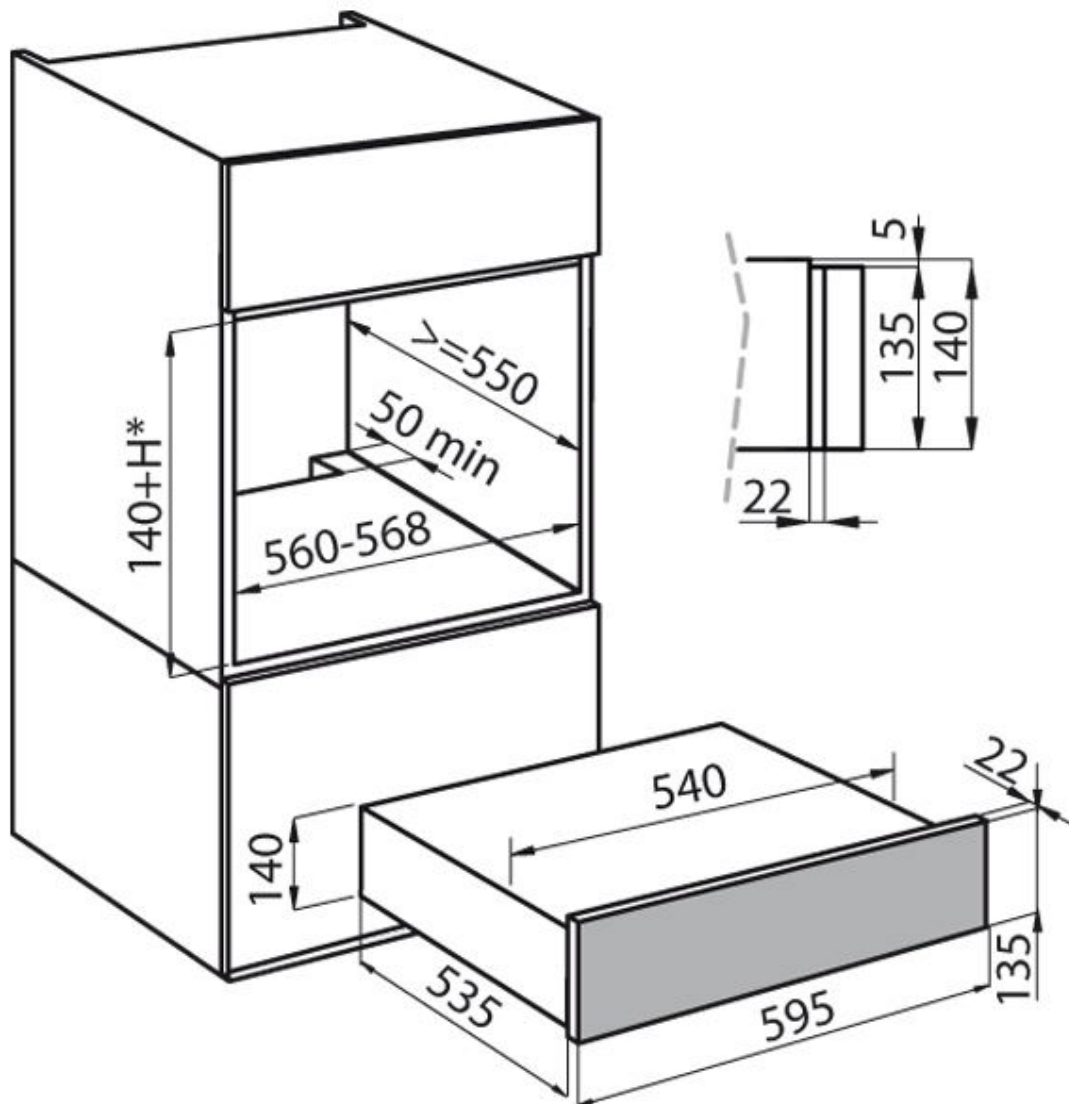

Cassetto scalda vivande FL

Outlet

Codice: 7104 100

DETTAGLI

Colorazione Bianco

Materiale Vetro

Alimentazione 220-240 V 50/60 Hz

Apertura Carrello Estraibile - apertura Push

Capacità max 15 Kg

Dimensioni 60x14 cm

Interno Interno in acciaio inox e base con rivestimento antiscivolo

Temperatura max 85 °c

Tipo di forno Cassetto scaldavivande

DATI TECNICI

GALLERIA FOTOGRAFICA